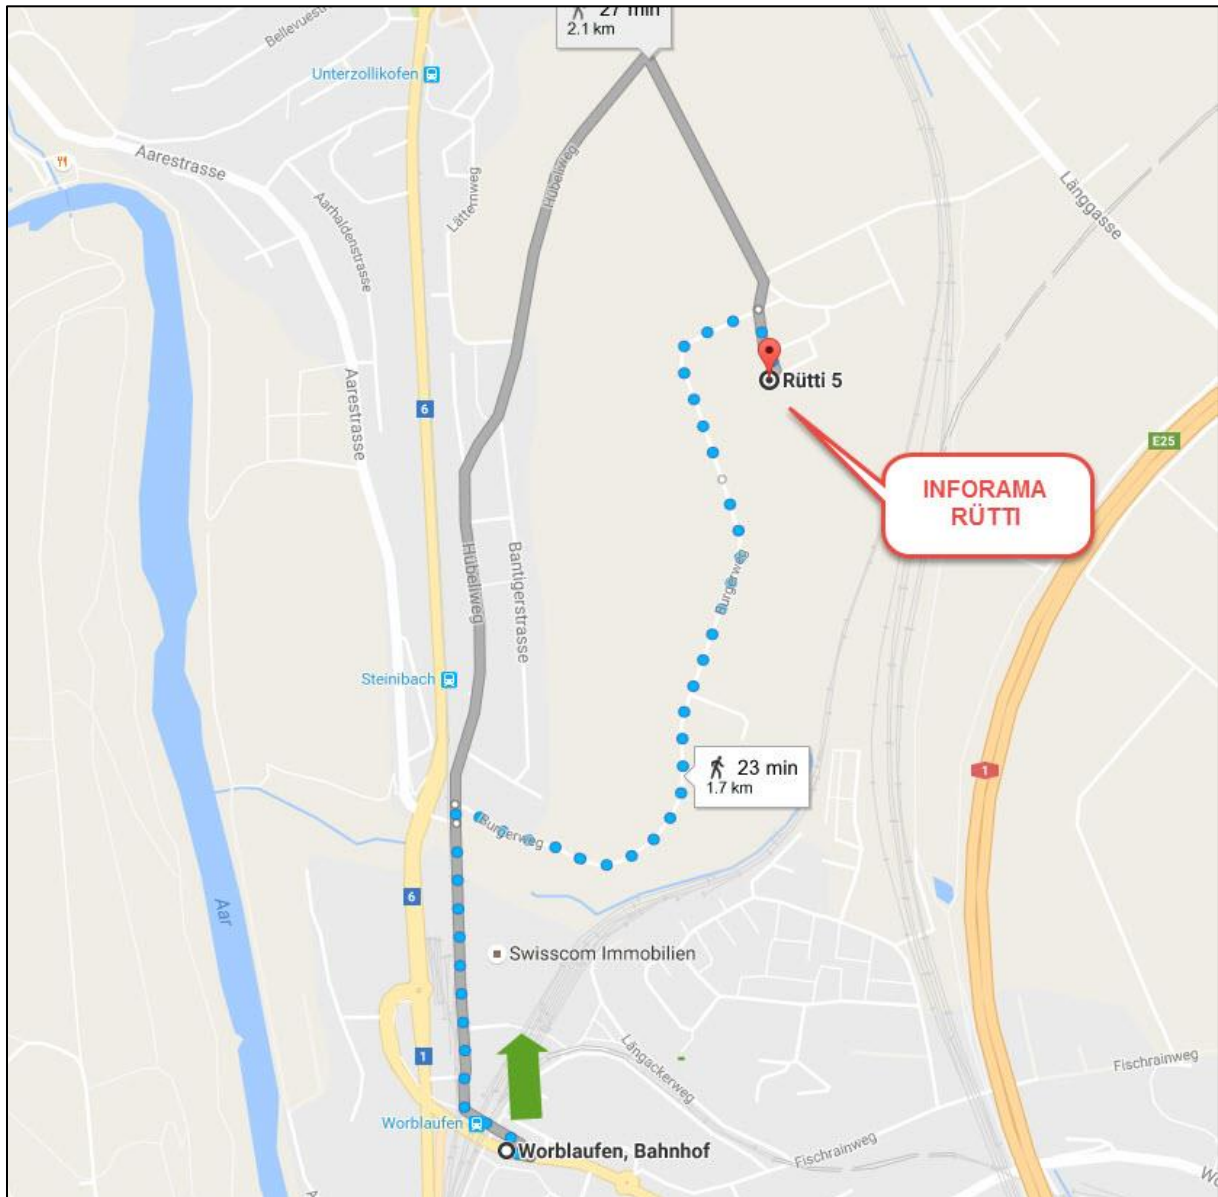

Wegbeschreibung -> Inforama Rütli, Zollikofen

PGREL-Fachtagung vom 16. November 2017

1. Ab Bahnhof Bern mit der RBS (bei dem Treffpunkt der Beschilderung RBS folgen (links abbiegen, die Treppe nach unten nehmen))
2. Weiter, 2 Möglichkeiten :
 - a) Mit der **S9 (Richtung Unterzollikofen) bis Unterzollikofen**, von dort ca. 10 Minuten zu Fuss bis zum Inforama (siehe Karte 1)
 - b) Mit der **S7 (Richtung Worb Dorf) bis Worblaufen**, von dort ca. 15 Minuten zu Fuss bis zum Inforama (siehe Karte 2)
3. Inforama Rütli, Grosser Saal

Karte 1: Bahnhof Unterzollikofen -> Inforama Rütli

Der Bernstrasse bis zum Kreisel folgen, dort rechts der Molkerei-Strasse entlang bis die Strasse endet, dann rechts die Wahlen Allee entlang bis zum Inforama Rütli.

Karte 2: Worblaufen -> Inforama Rütli

Alte Tiefenaustrasse bis Steinbach, dort rechts (Burgerweg) bis zum Inforama.