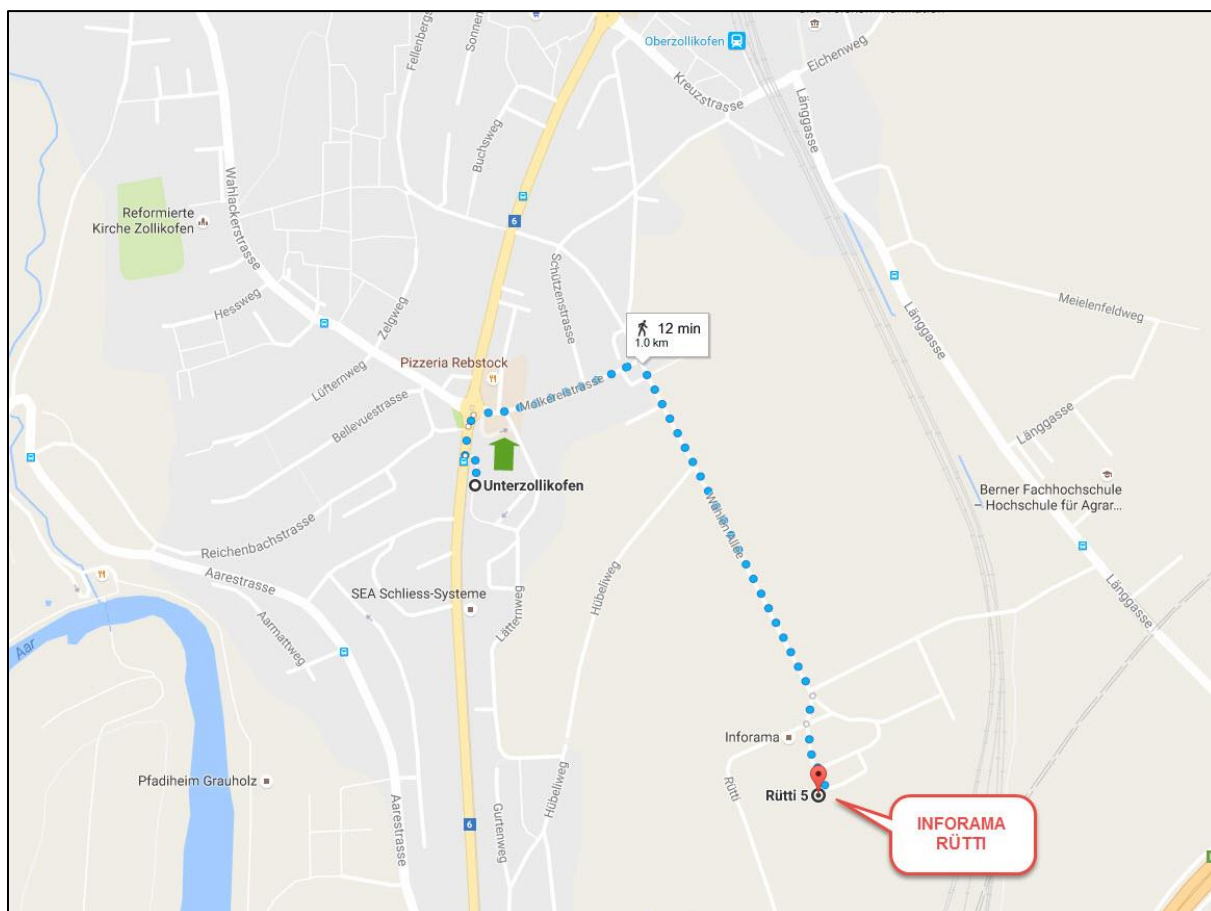

Wegbeschreibung -> Inforama Rütli, Zollikofen

PGREL-Fachtagung vom 16. November 2017

1. Ab Bahnhof Bern mit der RBS (bei dem Treffpunkt der Beschilderung RBS folgen (links abbiegen, die Treppe nach unten nehmen))
2. Weiter, 2 Möglichkeiten :
 - a) Mit der **S9 (Richtung Unterzollikofen) bis Unterzollikofen**, von dort ca. 10 Minuten zu Fuss bis zum Inforama (siehe Karte 1)
 - b) Mit der **S7 (Richtung Worb Dorf) bis Worblaufen**, von dort ca. 15 Minuten zu Fuss bis zum Inforama (siehe Karte 2)
3. Inforama Rütli, Grosser Saal

Karte 1: Bahnhof Unterzollikofen -> Inforama Rütli

Der Bernstrasse bis zum Kreisel folgen, dort rechts der Molkerei-Strasse entlang bis die Strasse endet, dann rechts die Wahlen Allee entlang bis zum Inforama Rütli.

Karte 2: Worblaufen -> Inforama Rütli

Alte Tiefenaustrasse bis Steinbach, dort rechts (Burgerweg) bis zum Inforama.