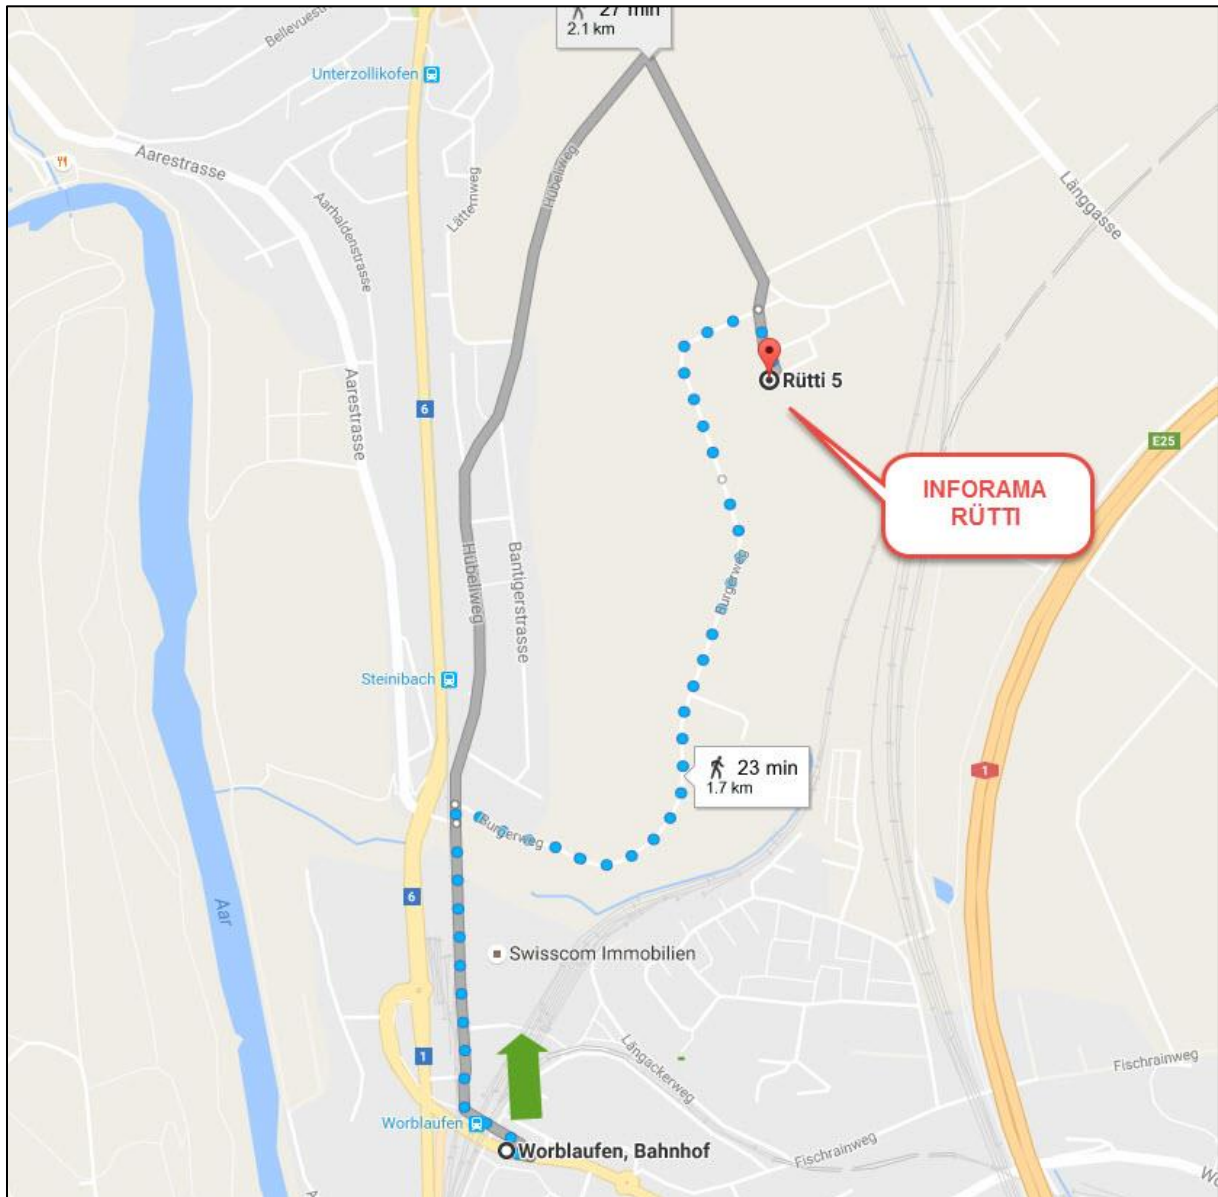

Accès à l'Inforama Rütli, Zollikofen

Congrès RPGAA le 17 novembre 2016

1. A la gare de Berne rejoindre le départ des trains régionaux RBS (depuis le point de rencontre/hall central suivre les panneaux RBS, prendre à gauche puis descendre les escaliers)
2. Trains régionaux, 2 possibilités :
 - a) **S9 (direction Unterzollikofen)** jusqu'à **Unterzollikofen**. Depuis cette gare, marcher 10 minutes jusqu'à l'Inforama (cf. plan 1). Le chemin sera indiqué.
 - b) **S7 (direction Worblaufen)** jusqu'à **Worblaufen**. Depuis cette gare, marcher 15 minutes jusqu'à l'Inforama (cf. plan 2).
3. Arrivée à l'Inforama Rütli, Grosser Saal

Plan 1: Gare Unterzollikofen → Inforama Rütli

Suivre la Bernstrasse jusqu'au giratoire, aller sur la droite jusqu'au bout de la Molkereistrasse, puis à droite sur la Wahlen Allee jusqu'à l'Inforama Rütli.

Plan 2: Worblaufen -> Inforama Rütli

Suivre Alte Tiefenastrasse jusqu' à Steinibach, puis tourner à droite (Burgerweg) jusqu'à l'Inforama.