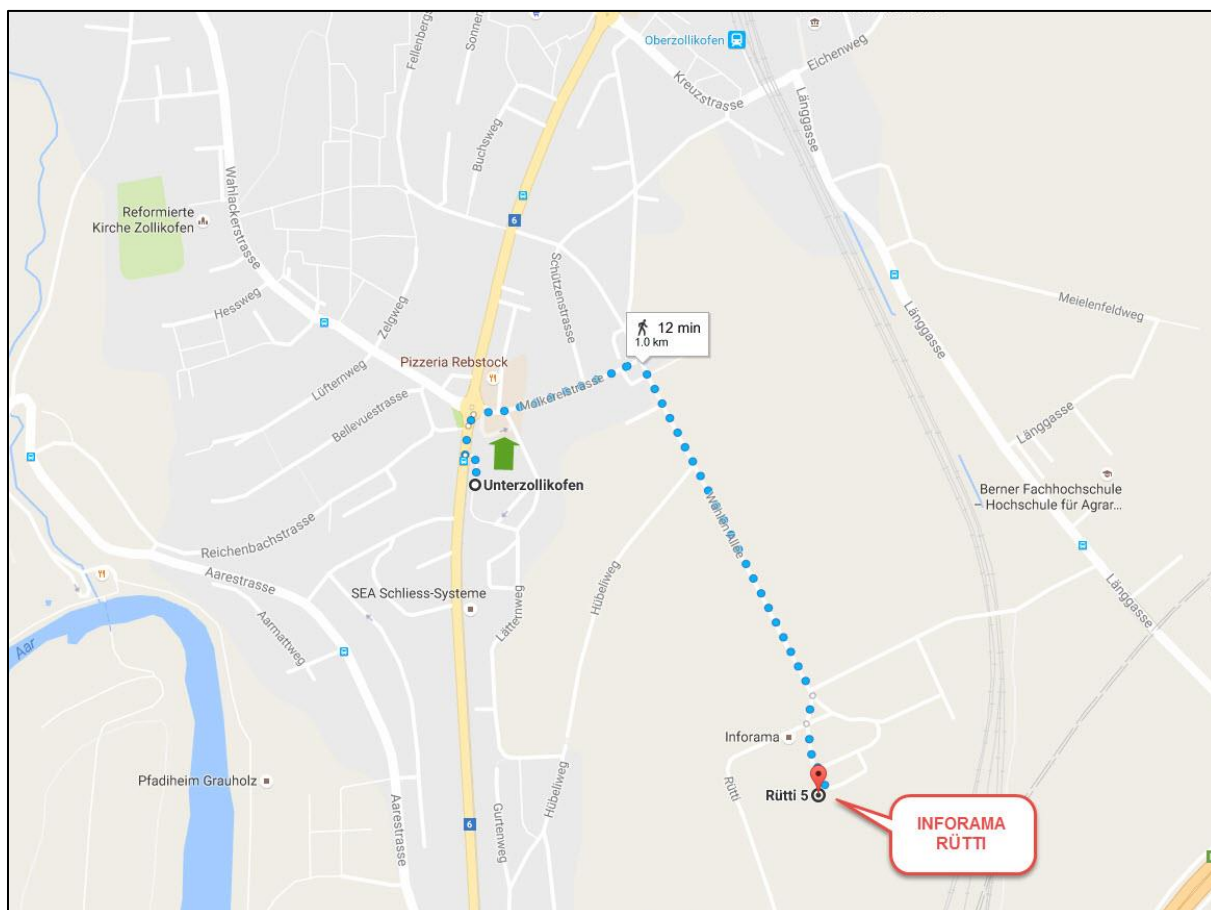

Accès à l'Inforama Rütli, Zollikofen

Congrès RPGAA le 17 novembre 2016

1. A la gare de Berne rejoindre le départ des trains régionaux RBS (depuis le point de rencontre/hall central suivre les panneaux RBS, prendre à gauche puis descendre les escaliers)
2. Trains régionaux, 2 possibilités :
 - a) **S9 (direction Unterzollikofen)** jusqu'à **Unterzollikofen**. Depuis cette gare, marcher 10 minutes jusqu'à l'Inforama (cf. plan 1). Le chemin sera indiqué.
 - b) **S7 (direction Worblaufen)** jusqu'à **Worblaufen**. Depuis cette gare, marcher 15 minutes jusqu'à l'Inforama (cf. plan 2).
3. Arrivée à l'Inforama Rütli, Grosser Saal

Plan 1: Gare Unterzollikofen → Inforama Rütli

Suivre la Bernstrasse jusqu'au giratoire, aller sur la droite jusqu'au bout de la Molkereistrasse, puis à droite sur la Wahlen Allee jusqu'à l'Inforama Rütli.

Plan 2: Worblaufen -> Inforama Rütli

Suivre Alte Tiefenastrasse jusqu' à Steinibach, puis tourner à droite (Burgerweg) jusqu'à l'Inforama.